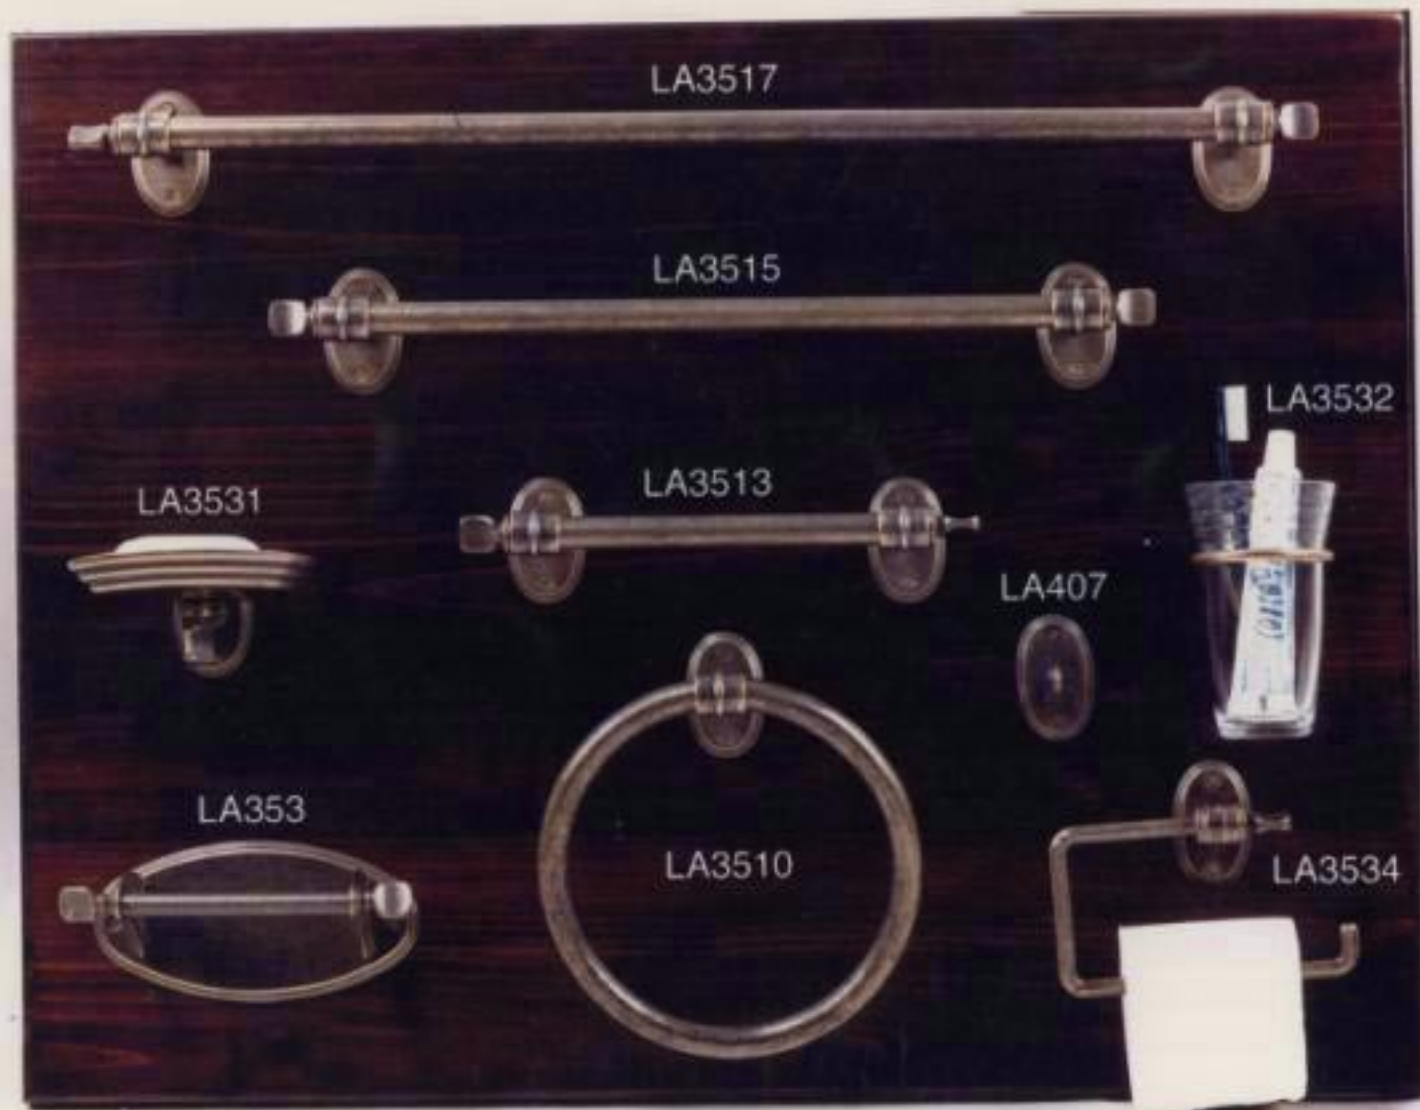

AT-40

GB-108/40

GB-40

AT-6/30

AT-6/40

NULO

F-9283/40

GB40 CR

AT40

GB40

GB1124/28CR

GB1124/29CR

GB1125/28CR

GB1125/29CR

LA-462/1  
50 cm.

LA-3511  
16Ø

NULO

AT-448  
28cm.

LA462

LA-318 JUEGO DE 2 11X8 CM  
PARA PUERTAS WC

AT-311

LA-307 CR

LA-307